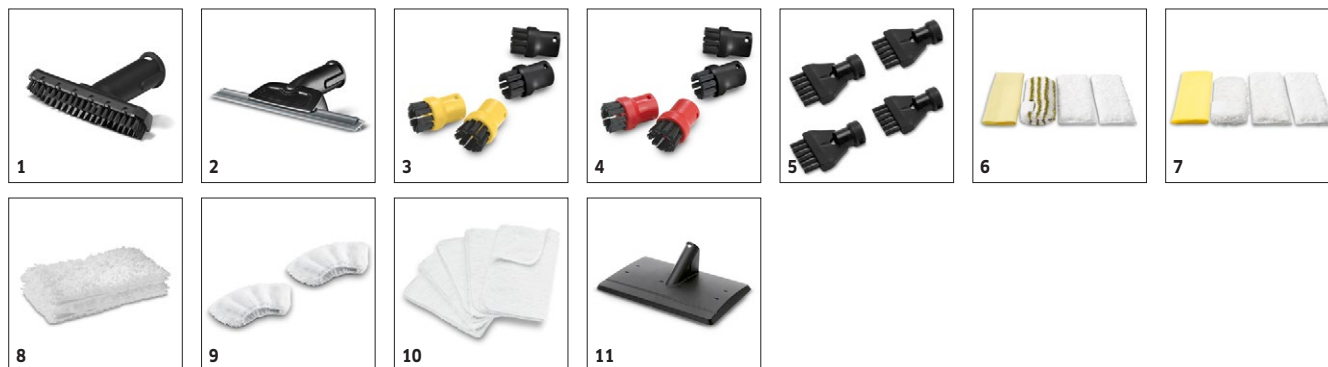

Bestelnr.	Hoeveelheid				Prijs	Beschrijving			
Sproeiërs											
Handsproeier	1	2.884-280.0	1 stuk(s)					Handsproeier met extra borstels voor het reinigen van kleine ruimtes zoals douchecabines, wandtegels enz. Kan met of zonder overtrek gebruikt worden	■		
Ruitensproeier	2	2.863-025.0	1 stuk(s)					Ruitensproeier voor een zeer eenvoudige en grondige reiniging van glas, ramen en spiegels met uw stoomreiniger.	□		
Borstelset											
Ronde borstelset	3	2.863-264.0	4 stuk(s)					Praktische set ronde borstels met twee zwarte en twee gele borstels. Perfect voor gebruik in verschillende gebieden.	□		
	4	2.863-058.0	4 stuk(s)					Twee verschillende kleuren voor verschillende toepassingen: keuken en badkamer	□		
Round brushes set	5	2.863-324.0							□		
Doekensets											
Microvezel doekenset voor de badkamer	6	2.863-171.0	4 stuk(s)					Doekenset voor stoomreiniging van de badkamer: 2 microvezel vloerdoeken, 1 schuurdoek voor het verwijderen van hardnekkige kalk- en zeepresten en 1 microvezel polijstdoek voor spiegels, enz.	□		
Microvezel doekenset voor de keuken	7	2.863-172.0	4 stuk(s)					Doekenset voor stoomreiniging van de keuken: 2 microvezel vloerdoeken, 1 zachte overtrek voor de handsproeier om hardnekkig vuil los te maken, en 1 microvezel doek voor de reiniging van roestvrij staal	□		
Microvezel doekenset voor vloerzuigmond Classic en Comfort	8	2.863-173.0	2 stuk(s)					2 vloerdoeken voor een betere verwijdering en opname van het vuil.	□		
Microvezel overtrekken voor de handsproeier	9	2.863-270.0	2 stuk(s)					Set met twee overtrekken voor de handsproeier. De overtrekken zijn gemaakt van hoogwaardige microvezel - voor de beste resultaten bij het losmaken en opnemen van vuil.	□		
Doekenset, breed	10	6.369-481.0	5 stuk(s)					Pluisvrij, absorberend en sterk: 5 extra grote vloerdoeken van hoogwaardige katoen.	□		
Overige											
Behangfroomtool	11	2.863-062.0	1 stuk(s)					De behangfroomtool is ideaal voor de verwijdering van behangpapier en lijmresten door gebruik te maken van stoom.	□		

■ Bij de levering inbegrepen □ Beschikbaar toebehoren